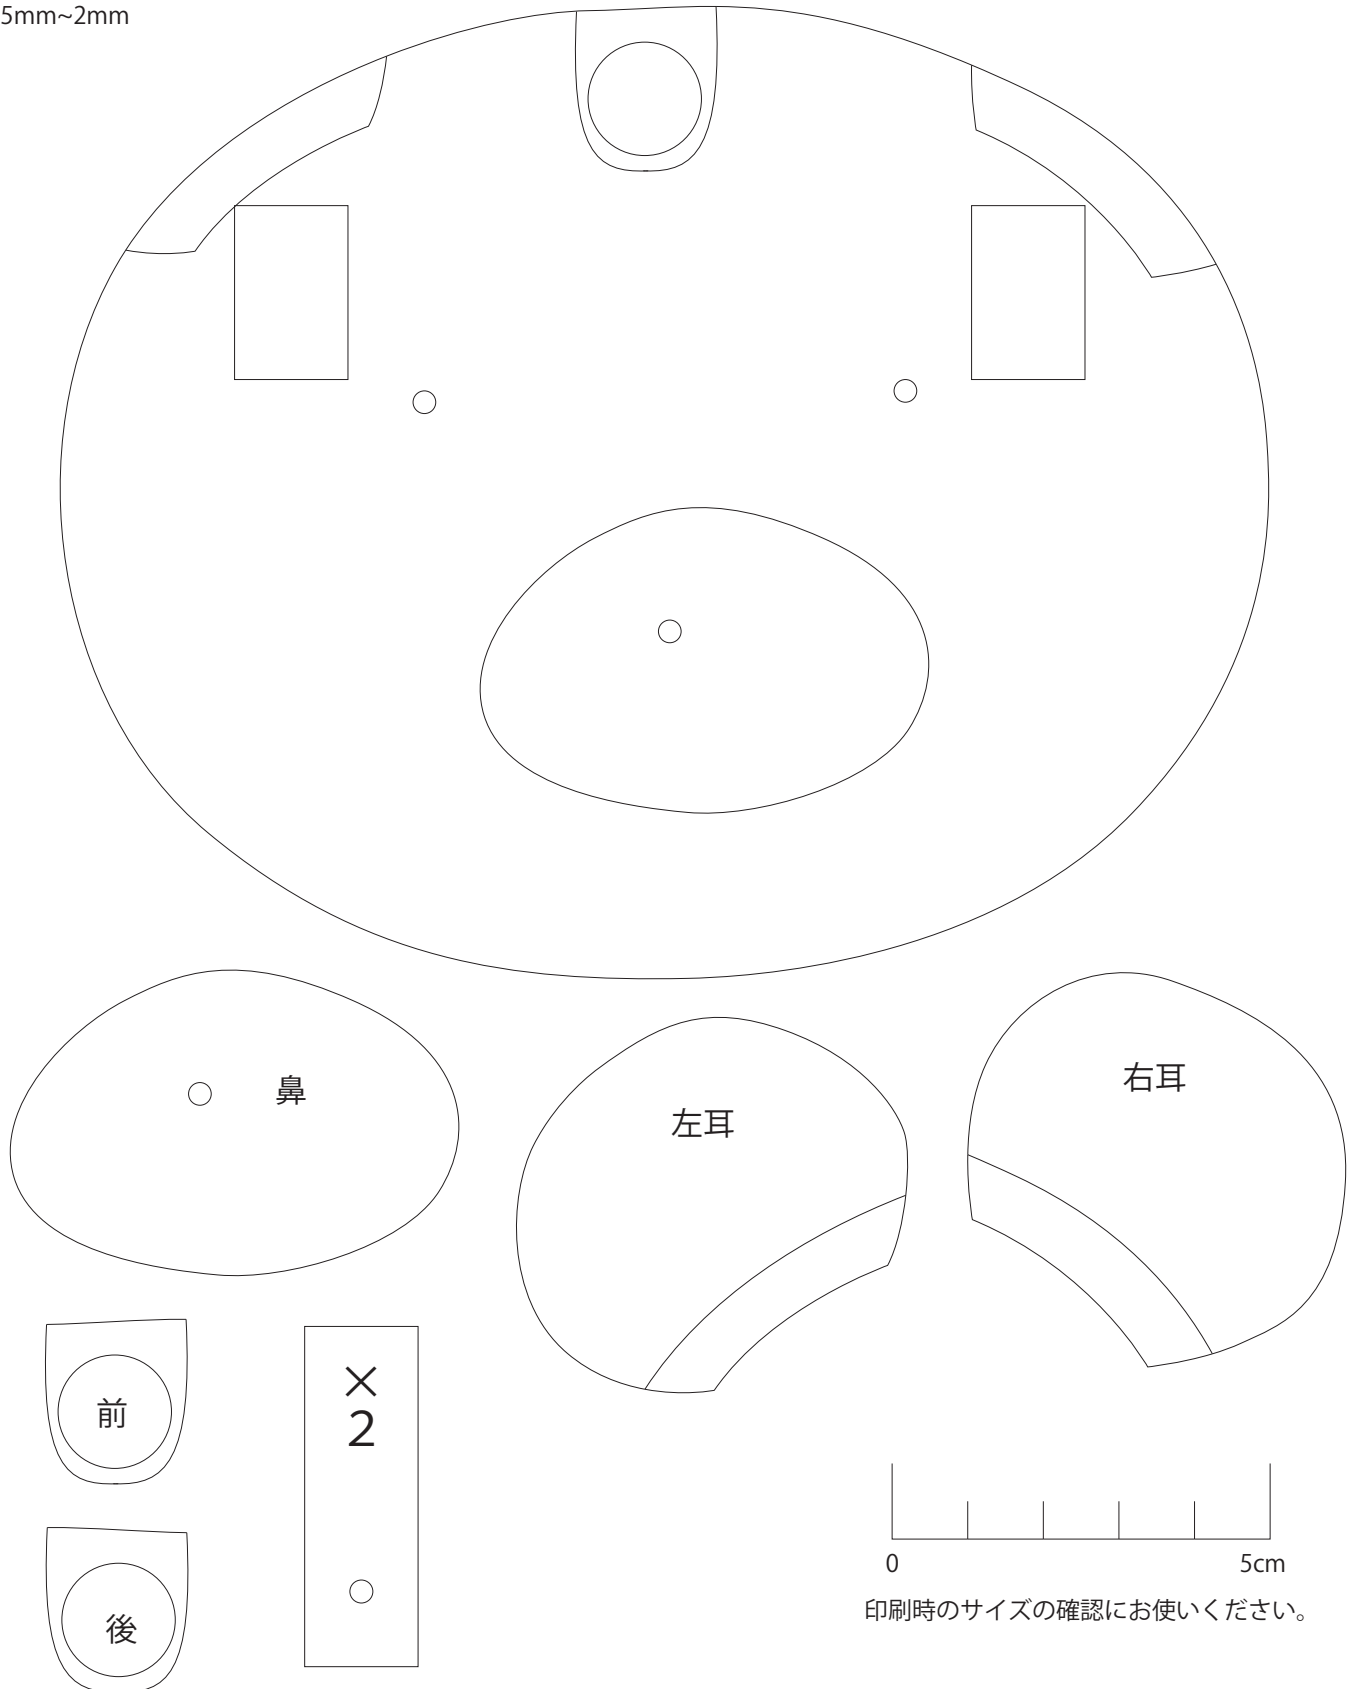

# くまポーチの型紙

Ateliers Ne/transport

革の厚さは  
1.5mm~2mm

※型紙を使用する場合は個人用に限ってください。  
転載転用は禁止させていただきます。